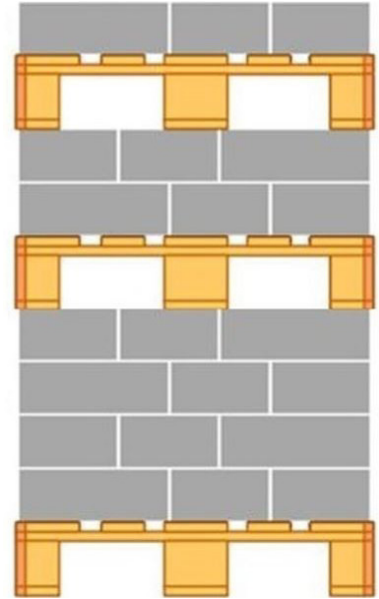

Vom besonderen Design soll auch das DAC-System profitieren und mehr Aufmerksamkeit auf sich ziehen.

INFOBLATT LOGISTIK

Palettenschichtung

Steiermark Weine - Kripelino weiß & rosé

22 Karton pro Palettenlage
88 Karton pro Palette

Gebiets-, Orts- & Riedenweine

21 Karton pro Palettenlage
84 Karton pro Palette

Sekt & Frizzante

19 Karton pro Palettenlage
76 Karton pro Palette

Zwischenpaletten pro Lage möglich!

Bei reinsortiger Bestellung wird nur auf ausdrücklichem Kundenwunsch eine Zwischenpalette eingezogen.

GSI Bezettelung der Paletten

Auf Wunsch können die Paletten mit GSI Etiketten gekennzeichnet werden um die Warenannahme und Schichtung im Lager zu vereinfachen.

Vorhandene Daten am Etikett: Karton-EAN-Code, Anzahl der auf der Palette befindlichen Karton