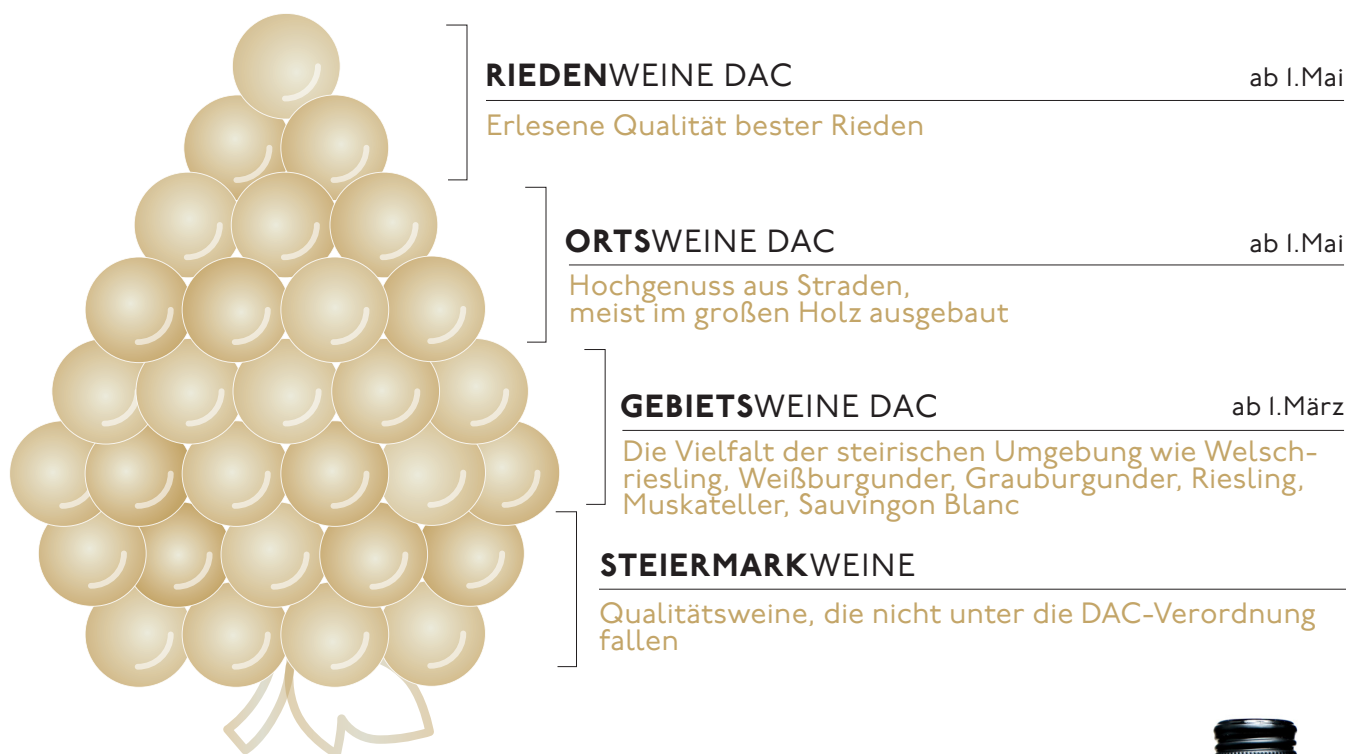

Informationen zur DAC & dem neuen Design

DAC HERKUNFTSPYRAMIDE STEIERMARK

Im Weinbaugebiet Vulkanland Steiermark können DAC Weine nun als Rieden-, Orts- und Gebietsweine genossen werden. Das DAC Siegel ist für die 9 wichtigsten Rebsorten erhältlich und regelt neben der Herkunft auch das Erscheinungsdatum.

Die Vulkanland Flasche

Die Eruptionswinzer haben gemeinsam diese einzigartige Flasche kreiert, um die tiefe Verwurzelung zur Region nach Außen zu tragen.

Durch ihre außergewöhnliche Form und dem miteingearbeiteten Steirischen Vulkanland - Logo repräsentiert sie die Schönheit, Eleganz und Sortenvielfalt in unserer Region.

Vom besonderen Design soll auch das DAC-System profitieren und mehr Aufmerksamkeit auf sich ziehen.

INFOBLATT LOGISTIK

Palettenschichtung

Steiermark Weine - Kripelino weiß & rosé

22 Karton pro Palettenlage
88 Karton pro Palette