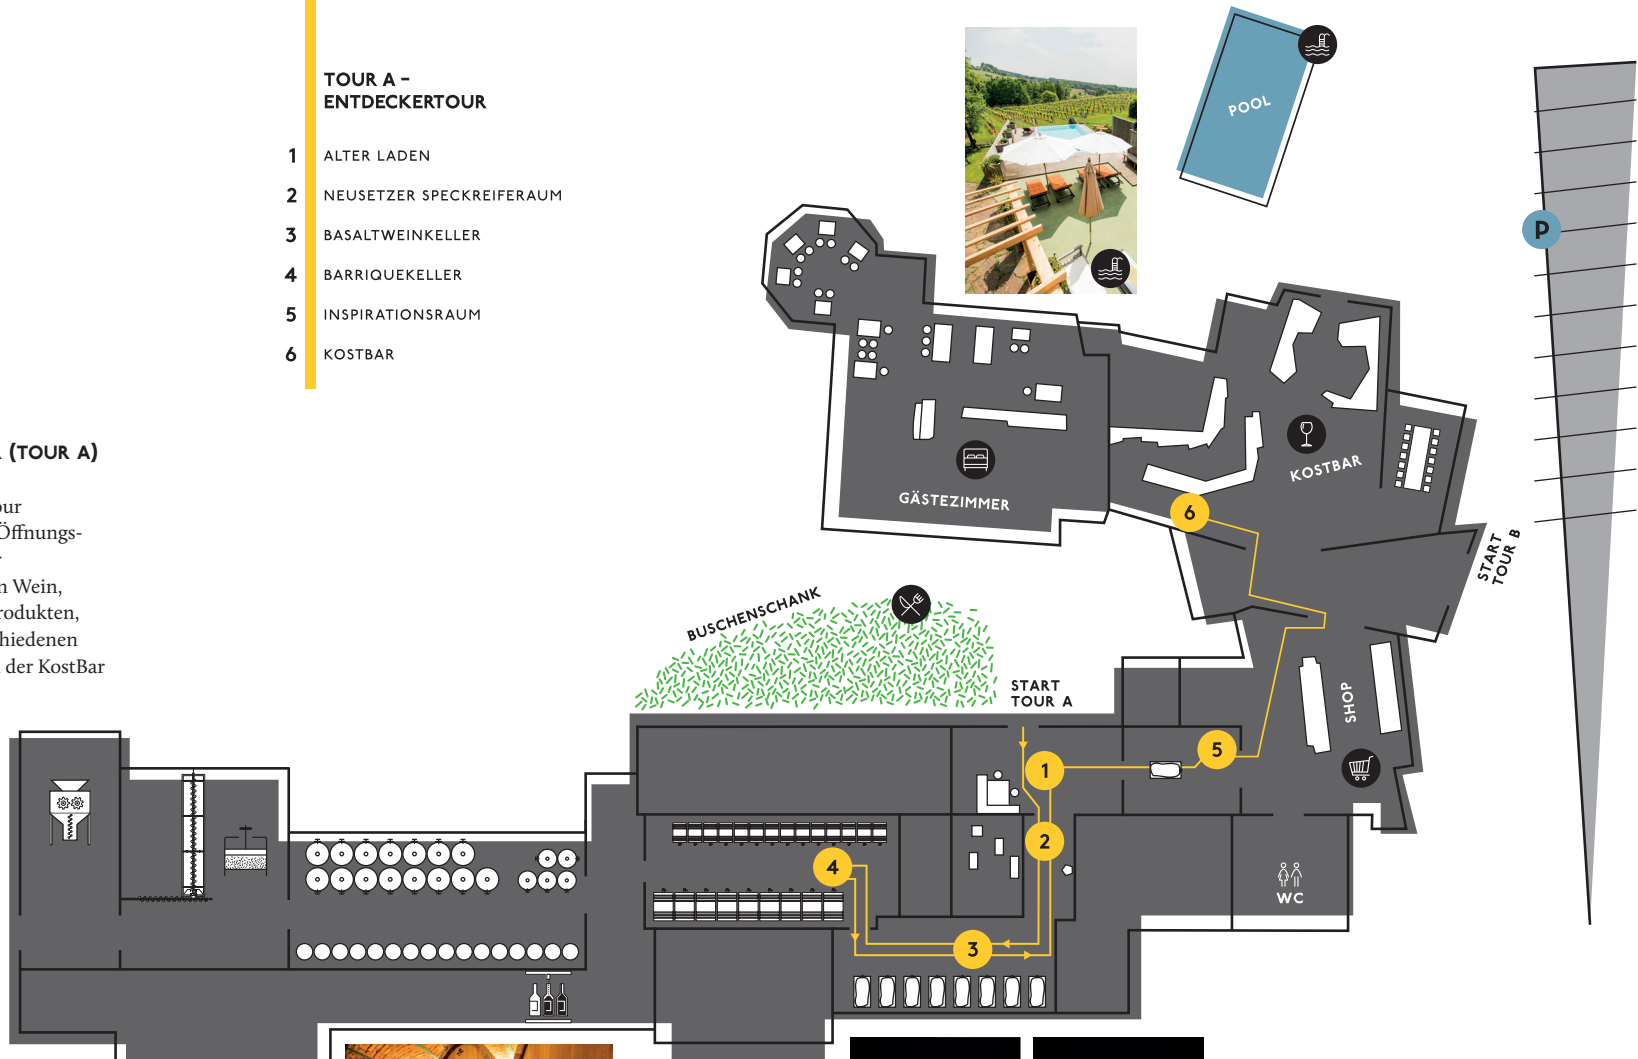

## TOUR A - ENTDECKERTOUR

- 1 ALTER LADEN
- 2 NEUSETZER SPECKREIFERAUM
- 3 BASALTWEINKELLER
- 4 BARRIQUEKELLER
- 5 INSPIRATIONSRAUM
- 6 KOSTBAR

### ENTDECKERTOUR (TOUR A)

- individuelle Tour
- innerhalb der Öffnungszeiten buchbar
- Verkostung von Wein, Wollschweinprodukten, Brot und verschiedenen Aufstrichen an der KostBar

### KRISPEL FÜR GÄSTE

-  KOSTBAR
-  SHOP
-  BUSCHENSCHANK
-  GÄSTEZIMMER
-  POOL  
(NUR FÜR HAUSGÄSTE)